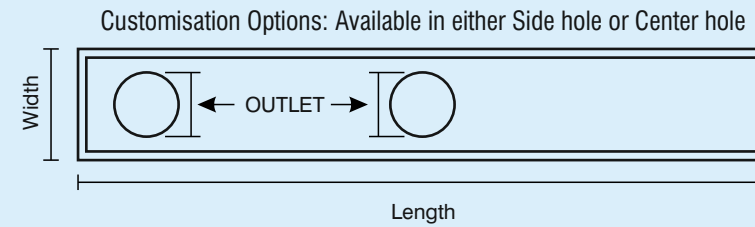

Item Code	Size (Inch)	Length (MM)	Width (MM)	Outlet (MM)	MRP
BEL-CHR-PRO209	3x12	300	75	73.5*35	3175/-
BEL-CHR-PRO210	3x18	450	75	73.5*35	4520/-
BEL-CHR-PRO211	3x24	600	75	73.5*35	5510/-
BEL-CHR-PRO212	3x32	800	75	73.5*35	7850/-
BEL-CHR-PRO213	3x36	900	75	73.5*35	8330/-
BEL-CHR-PRO217	4x12	300	100	64.5	3440/-
BEL-CHR-PRO218	4x18	450	100	64.5	4760/-
BEL-CHR-PRO219	4x24	600	100	64.5	5850/-
BEL-CHR-PRO220	4x32	800	100	64.5	8405/-
BEL-CHR-PRO221	4x36	900	100	64.5	9090/-