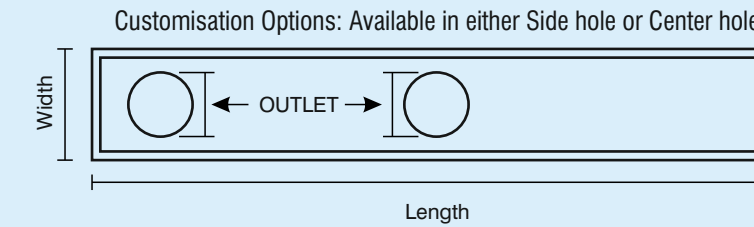

**STAINLESS STEEL
AISI SS 304
LONG DRAINER**

Item Code	Size (Inch)	Length (MM)	Width (MM)	Outlet (MM)	MRP
BEL-CHR-PRO309	3x12	300	75	73.5*35	3175/-
BEL-CHR-PRO310	3x18	450	75	73.5*35	4520/-
BEL-CHR-PRO311	3x24	600	75	73.5*35	5510/-
BEL-CHR-PRO312	3x32	800	75	73.5*35	7850/-
BEL-CHR-PRO313	3x36	900	75	73.5*35	8330/-
BEL-CHR-PRO317	4x12	300	100	64.5	3440/-
BEL-CHR-PRO318	4x18	450	100	64.5	4760/-
BEL-CHR-PRO319	4x24	600	100	64.5	5855/-
BEL-CHR-PRO320	4x32	800	100	64.5	8405/-
BEL-CHR-PRO321	4x36	900	100	64.5	9090/-

AVAILABLE IN 3 COLOURS

- **GOLD**
- **ROSE GOLD**
- **MATT BLACK**

- All 3" width sizes with length are available without collar.
- All 4" width sizes with length are available in collar