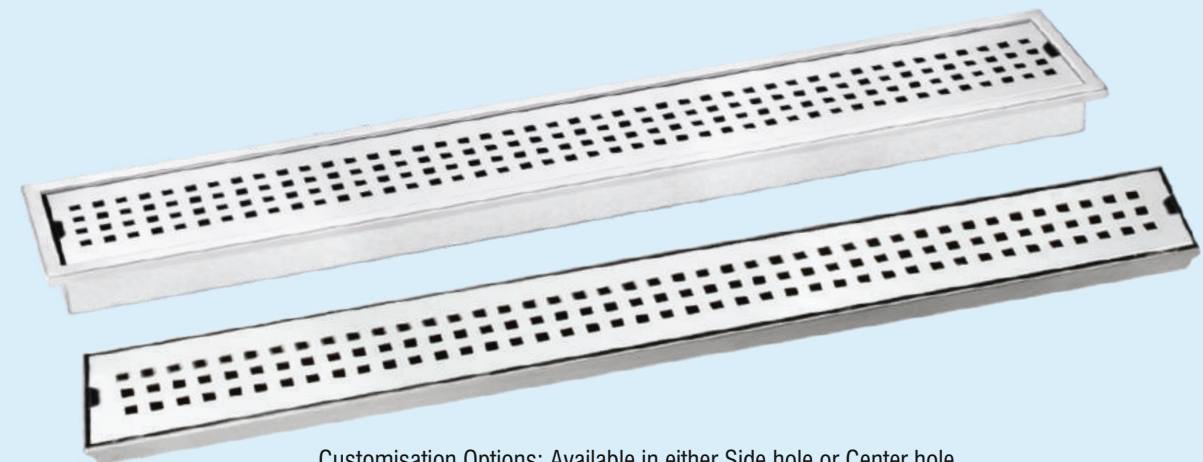

SS Anti Cockroach Trap
Usage: For Ultra Series
MRP: Rs. 520/-

BELKRO SHOWER CHANNEL PROFESSIONAL SERIES

AISI SS 304

BEL-CHR-TRAP02

SS Anti Cockroach Trap

Usage: For Professional Series

MRP: Rs. 520/-

BELKRO[®]

**STAINLESS STEEL
AISI SS 304
LONG DRAINER**

Customisation Options: Available in either Side hole or Center hole

Item Code	Size (Inch)	Length (MM)	Width (MM)	Outlet (MM)	MRP
BEL-CHR-PRO101	2x12	300	50	73.5*35	3170/-
BEL-CHR-PRO102	2x18	450	50	73.5*35	4200/-
BEL-CHR-PRO103	2x24	600	50	73.5*35	5240/-
BEL-CHR-PRO104	2x32	800	50	73.5*35	7580/-
BEL-CHR-PRO105	2x36	900	50	73.5*35	8000/-
BEL-CHR-PRO109	3x12	300	75	73.5*35	3175/-
BEL-CHR-PRO110	3x18	450	75	73.5*35	4520/-
BEL-CHR-PRO111	3x24	600	75	73.5*35	5510/-
BEL-CHR-PRO112	3x32	800	75	73.5*35	7850/-
BEL-CHR-PRO113	3x36	900	75	73.5*35	8330/-
BEL-CHR-PRO117	4x12	300	100	64.5	3440/-
BEL-CHR-PRO118	4x18	450	100	64.5	4760/-
BEL-CHR-PRO119	4x24	600	100	64.5	5850/-
BEL-CHR-PRO120	4x32	800	100	64.5	8405/-
BEL-CHR-PRO121	4x36	900	100	64.5	9090/-